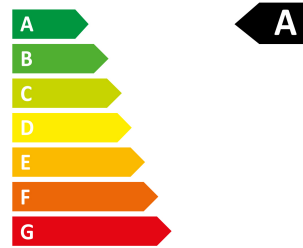

Capacidad carga
9 kg

Centrifugado
1400 rpm

Control
Display LED

Ciclo
Vapor

Limpieza
Interior

Función
Stop&Go

SVAN SL9404AIDV