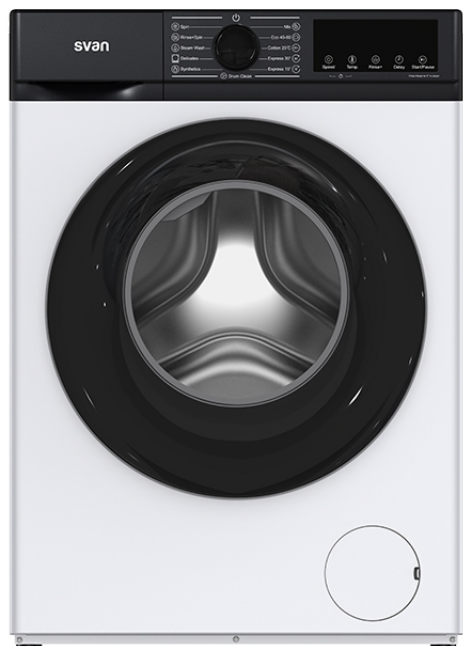

# SL9404AIDV

Código EAN: 8445946028374

Color: Blanco

Dimensiones: 845 x 598 x 520 mm

Capacidad carga  
9 kg

Centrifugado  
1400 rpm

Control  
Display LED

Ciclo  
Vapor

Limpieza  
Interior

Función  
Stop&Go

SVAN SL9404AIDV

49 kWh / 100

9,0 kg 3:48 41 L

ABCDEFG 72 dB ABCD

P1302A1002

### Características

Tipo carga	Frontal
Tipo instalación	Libre instalación
Tipo dispensador detergente	Manual
Capacidad carga lavado	9 kg
Velocidad centrifugado (máx.)	1400 rpm
Color general	Blanco
Color puerta	Transparente
Color marco	Negro
Eficiencia energética lavado	A
Eficiencia energética centrifugado	B
Nivel sonoro	72 dB
Eficiencia energética nivel sonoro	A
Tipo motor	Universal
Panel control	Display LED manual
Display multifunción	Sí
Nº programas lavado	11

### Características

Tipo tambor	Estándar
Material tambor	Acero inoxidable
Volumen tambor	64 L
Tipo bloqueo puerta	Electro magnético
Tipo chasis	Estándar