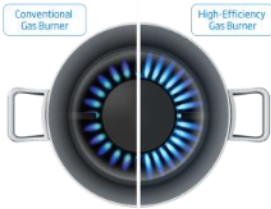

# Placa de Gas HIGG 64103 SX

**Quemador de  
alta eficiencia**

**Gas  
seguro**

## Tecnologías

- **Quemador de gas de alta eficiencia:** 25% más de eficiencia, reducen el tiempo de cocción hasta en un 35% y usan un 17% menos de gas en comparación con los quemadores estándar.
- **Gas seguro:** Si la llama se apaga accidentalmente por el viento o por algún líquido derramado, la salida del gas se interrumpe automáticamente para evitar fugas.

## Configuración

- 4 quemadores de gas
- Zona frontal izquierda: 2,9 kW
- Zona frontal derecha: 1 kW
- Zona posterior izquierda: 2 kW
- Zona posterior derecha: 2 kW
- Tipo de gas instalado: Gas Butano/Propano
- Incluye inyectores para cambiar a Gas Natural.

## Características técnicas

- Potencia de gas total 7900 W
- Dimensiones (Alto x Ancho x Fondo) en cm:  
3,9 x 58 x 51

**EAN: 8690842425165**

**SKU: 7752688060**

Categoría	Placa de gas
Modelo	HIGG 64103 SX
Configuración de la placa	4 Gas
Zona frontal izquierda	2,9 kW
Zona frontal derecha	1 kW
Zona posterior izquierda	2 kW
Zona posterior derecha	2 kW
<b>Características y Funciones</b>	
Encendido integrado	No
Quemador de gas de alta eficiencia	Sí
Dispositivo de seguridad de gas	Sí
Tipo de soporte sartenes	Continuo - esmaltado
Tipo de soporte quemador	Plano -brillo
Tipo de gas instalado	Gas Butano/Propano
<b>Conexiones</b>	
Potencia Gas Total (W)	7900
Tipo de Gas/Presión (instalado)	G30, 28-30 mbar (LPG)
Tipo de Gas/Presión (repuesto incluido)	G20,20 mbar
Cable de alimentación	No
Voltaje (V)	-
Frecuencia (Hz)	50
<b>Dimensiones</b>	
Fondo - Empaquetado (cm)	61
Ancho - Empaquetado (cm)	68
Alto - Empaquetado (cm)	18
Peso - Empaquetado (cm)	8,1
Fondo producto (cm)	51
Ancho producto (cm)	58
Alto producto (cm)	3,9
Peso producto (cm)	6,9