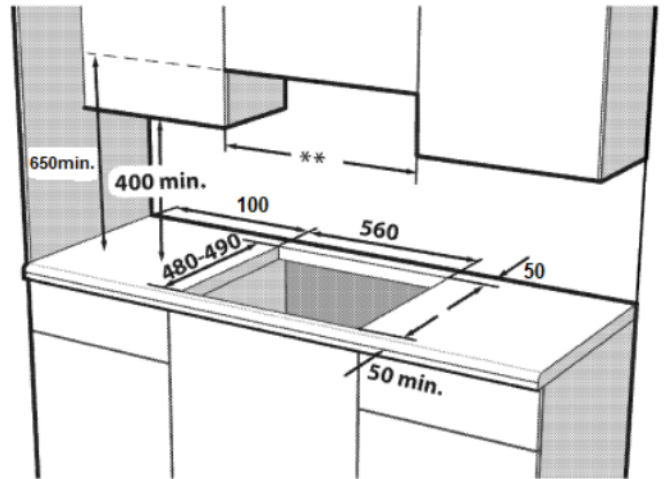

## Características técnicas

- Potencia de gas total 7900 W
- Dimensiones (Alto x Ancho x Fondo) en cm:  
3,9 x 58 x 51

**EAN: 8690842425165**

**SKU: 7752688060**

Categoría	Placa de gas
Modelo	HIGG 64103 SX
Configuración de la placa	4 Gas
Zona frontal izquierda	2,9 kW
Zona frontal derecha	1 kW
Zona posterior izquierda	2 kW
Zona posterior derecha	2 kW
<b>Características y Funciones</b>	
Encendido integrado	No
Quemador de gas de alta eficiencia	Sí
Dispositivo de seguridad de gas	Sí
Tipo de soporte sartenes	Continuo - esmaltado
Tipo de soporte quemador	Plano -brillo
Tipo de gas instalado	Gas Butano/Propano
<b>Conexiones</b>	
Potencia Gas Total (W)	7900
Tipo de Gas/Presión (instalado)	G30, 28-30 mbar (LPG)
Tipo de Gas/Presión (repuesto incluido)	G20,20 mbar
Cable de alimentación	No
Voltaje (V)	-
Frecuencia (Hz)	50
<b>Dimensiones</b>	
Fondo - Empaquetado (cm)	61
Ancho - Empaquetado (cm)	68
Alto - Empaquetado (cm)	18
Peso - Empaquetado (cm)	8,1
Fondo producto (cm)	51
Ancho producto (cm)	58
Alto producto (cm)	3,9
Peso producto (cm)	6,9