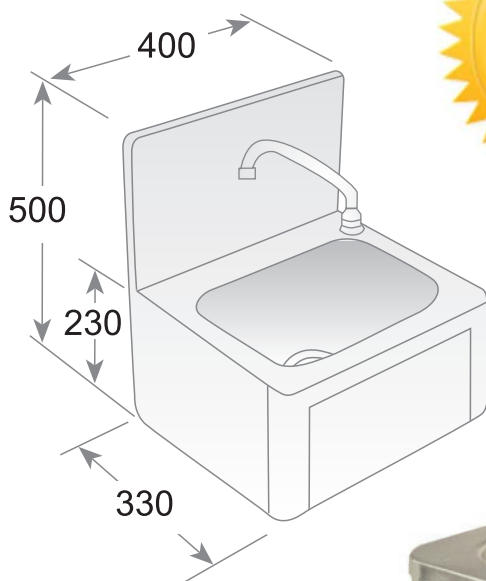

LAVAMANOS DE PARED

LVR-P

Lavamanos
Hand wash basin

Cod **FIO 8480**

(rodilla)

Acero Inoxidable AISI 304 Cr-Ni

Incluye Cuello cisne/pulsador/desagüe

Fijación a la pared mediante tacos/tornillos

Accionamiento con la rodilla

Cuello cisne giratorio

Agua fría

Admite escuadra mezcladora para 2 aguas

(no incluida en el precio)

Stainless steel AISI 304 Cr-Ni

Equiped with gooseneck/push-tap/drain

Includes screws for wall mounting

Knee operated

Gooseneck

Cold water

Mixer square optional

(not included on the price)

Cod.	Ref.	Descripción / Description	Medidas / Measures (mm)
FIO 8480	LVR-P	Lavamanos completo (rodilla) para pared Complete hand wash basin for wall	400 x 330 x 230