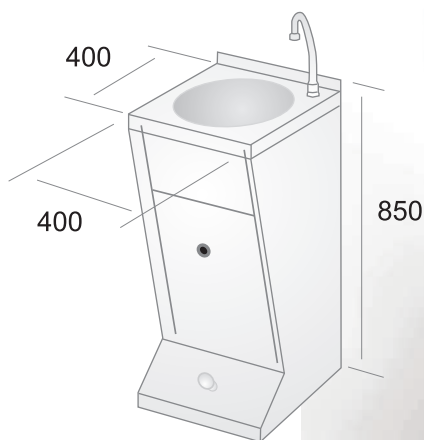

# LAVAMANOS DE PIE

Acero Inoxidable AISI 304 Cr-Ni  
Tapa registrable para un mejor acceso

COMPLETAMENTE EQUIPADO

Incluye:

Caño cuello cisne giratorio  
Pulsador de pie  
Escuadra mezcladora para regular el caudal de agua fría o caliente  
Desagüe  
Latiguillo unión pedal al cuello cisne

## LV-P

Lavamanos  
Hand wash basin

Cod **FIO 3839**

Stainless steel AISI 304 Cr-Ni  
Easy access thought front door

Including:

Gooseneck  
Foot operated tap  
Mixing valve  
Drain  
Hose

Optional: Electronic faucet

Detalle de conexión  
Connection detail

Esquema de conexión  
Connection

Price.  
**295.00€**

Válvula Desagüe  
Drain valve

Cuello Cisne  
Gooseneck

Latiguillo / Hose  
Macho/Male - Hembra/Female

Conexión a pulsador  
Tap connection

Conexión a cuello cisne  
Gooseneck connection

Cod.	Ref.	Descripción / Description	Medidas / Measures (mm)
FIO 3839	LV-P	Lavamanos completo de pie Complete hand wash basin	400 x 400 x 850